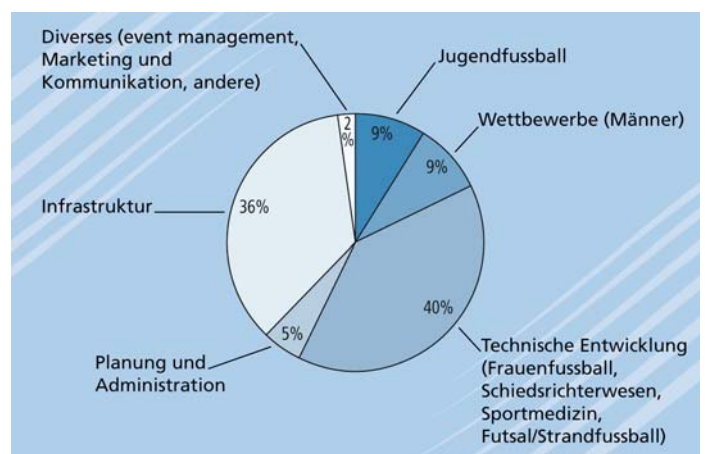

Verwendung FAP-Mittel