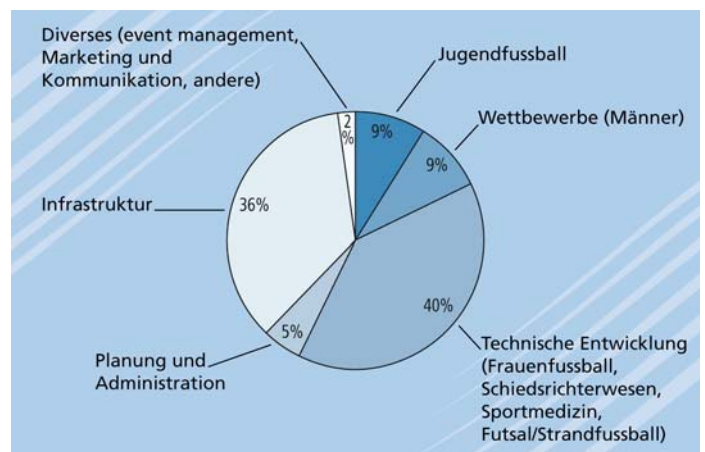

Das Goal-Projekt

Im Oktober 2001 gab das Goal-Bureau grünes Licht für den Bau eines multifunktionalen Komplexes in San Salvador. Im November 2002 erfolgte im Beisein von Staatspräsident Francisco Flores und Verbandspräsident Humberto Torres die Grundsteinlegung durch FIFA-Präsident Joseph S. Blatter. In Anbetracht der unzureichenden medizinischen Versorgung im Land als Folge des Bürgerkriegs beschloss der Verbandspräsident, den Sportkomplex ebenfalls mit einem medizinischen Zentrum auszustatten, das für jedermann zugänglich ist. Ein Mitglied des Exekutivkomitees des kanadischen Fussballverbands sagte spontan seine Hilfe zu, nachdem der Präsident seines Verbands ihn über das Entwicklungsbüro in Guatemala auf das Projekt aufmerksam gemacht hatte. Dies zeigt, was die FIFA mit ihrem humanitären Engagement alles auslösen kann.

Finanzierung Goal-Projekt

Projekt

Multifunktionelle Anlage und technisches Gebäude in San Salvador

Projekt genehmigt am

29. Oktober 2001

Stand

Implementierung

Finanzierung

Goal	USD	400 000
FAP	USD	123 318
Gesamtkosten	USD	523 318

Verwendung FAP-Mittel

- Verbandsgründung 1935
- Mitgliedschaft bei der FIFA seit 1938

Nationalflagge

Verbandseblem

Geografische Lage

Fussball in El Salvador